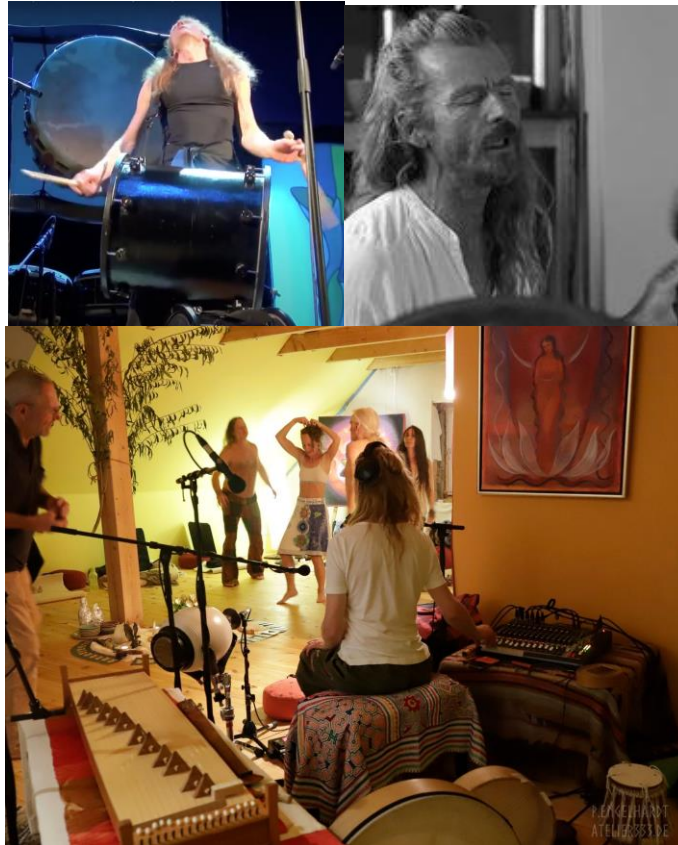

shamanic sound healing

Die Welt ist Klang

Im ursprünglichen Wesenskern ist die Welt reine Schwingung, so wie auch jede andere Form von Leben reine Schwingung ist.

Die reine Schwingung berührt und verändert dein Gefühl für deine gewohnten Strukturen.

Die reine Schwingung unterstützt dich darin mit dir selbst und deiner Umgebung in „Einklang“ zu gelangen.

Dein Zellgewebe fängt an sich neu zu ordnen.

Fotos: Peter Engelhardt

In meinen „**shamanic sound healing**“ liebe ich es, die ZuhörerInnen einzuladen,
mit mir gemeinsam in die Mysterien außerhalb von Zeit und Raum einzutauchen.

Das „**shamanic sound healing**“ ist eine Reise durch die Landschaft deiner inneren Welten.

Einfach und klar, dynamisch kraftvoll sind die Rhythmen und die Schläge auf der japanischen Trommel der Taiko, feinfühlig und zart die Klänge der

Klangschalen und des Monochords, energetisch und bewegt das Singen und Tönen, still und satt die Kraft des Innehaltens.

Die Vielfalt an Geräusch und Rhythmus-Instrumenten, Flöten und Pfeifen, Rasseln, Waterdrums, der persischen Daf und der japanischen Taiko durchwoben mit schamanischen Gesängen, entführen dich in fremde bekannte und unbekannte innere wie äußere Welten.